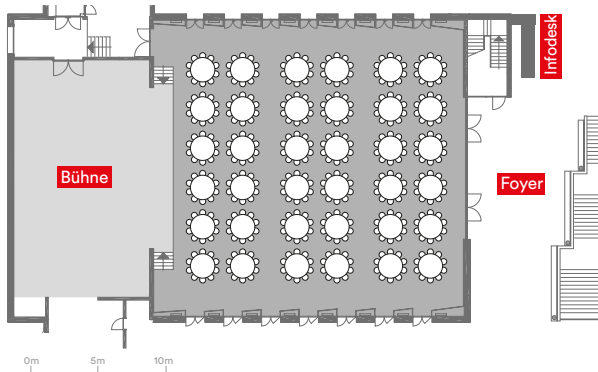

0m 5m 10m

Notkersaal	Blocktisch	12 Personen
Pestalozzisaal + Gallussaal	Konzertbestuhlung	56 Personen
Alleesaal	Seminarbestuhlung	36 Personen

0m 5m 10m

Notkersaal + Pestalozzisaal + Gallussaal	Seminarbestuhlung	42 Personen
Alleesaal	Konzertbestuhlung	60 Personen

0m 5m 10m

Notkersaal + Pestalozzisaal + Gallussaal inklusive Foyer Süd	Bankettbestuhlung	144 Personen
Alleesaal	Konferenzbestuhlung	30 Personen

## Der grosse Saal

Kapazitäten	Vortrag Konzert	Seminar Versamm- lung	Bankett/ mit Foyer	Sitzung Konferenz Block
<b>Grosser Saal</b>	<b>684</b>	<b>300</b>	<b>486/600</b>	
Alleesaal	60	36	60	30
Gallussaal	28	12	24	12
Pestalozzisaal	28	12	24	12
Notkersaal	28	12	24	12
3 Kleinsäle	92	42	72/144	
2 Kleinsäle	56	24	48	30

## Bestuhlungsvarianten grosser Saal

**360 Personen – Bankettbestuhlung (runde 10er Tische)**

**684 Personen – Konzertbestuhlung**

**486 Personen – Bankettbestuhlung (rechteckige 6er Tische)**

**300 Personen – Seminarbestuhlung**