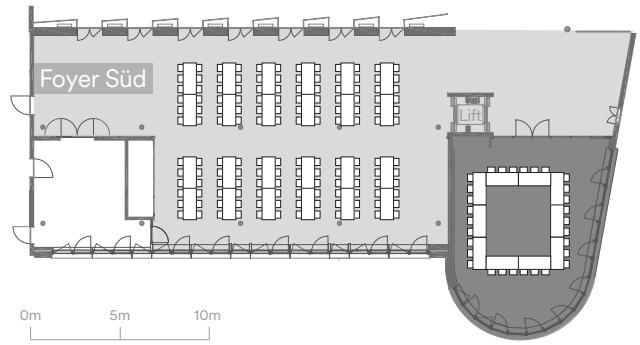

# Bestuhlungsvarianten kleine Säle

0m 5m 10m

Notkersaal	Konzertbestuhlung	28 Personen
Pestalozzisaal	Seminarbestuhlung	12 Personen
Gallussaal	Bankettbestuhlung	24 Personen
Alleesaal	Bankettbestuhlung	60 Personen

0m 5m 10m

Notkersaal	Blocktisch	12 Personen
Pestalozzisaal + Gallussaal	Konzertbestuhlung	56 Personen
Alleesaal	Seminarbestuhlung	36 Personen

0m 5m 10m

Notkersaal + Pestalozzisaal + Gallussaal	Seminarbestuhlung	42 Personen
Alleesaal	Konzertbestuhlung	60 Personen

0m 5m 10m

Notkersaal + Pestalozzisaal + Gallussaal inklusive Foyer Süd	Bankettbestuhlung	144 Personen
Alleesaal	Konferenzbestuhlung	30 Personen

## Der grosse Saal

Kapazitäten	Vortrag Konzert	Seminar Versamm- lung	Bankett/ mit Foyer	Sitzung Konferenz Block
<b>Grosser Saal</b>	<b>684</b>	<b>300</b>	<b>486/600</b>	
Alleesaal	60	36	60	30
Gallussaal	28	12	24	12
Pestalozzisaal	28	12	24	12
Notkersaal	28	12	24	12
3 Kleinsäle	92	42	72/144	
2 Kleinsäle	56	24	48	30