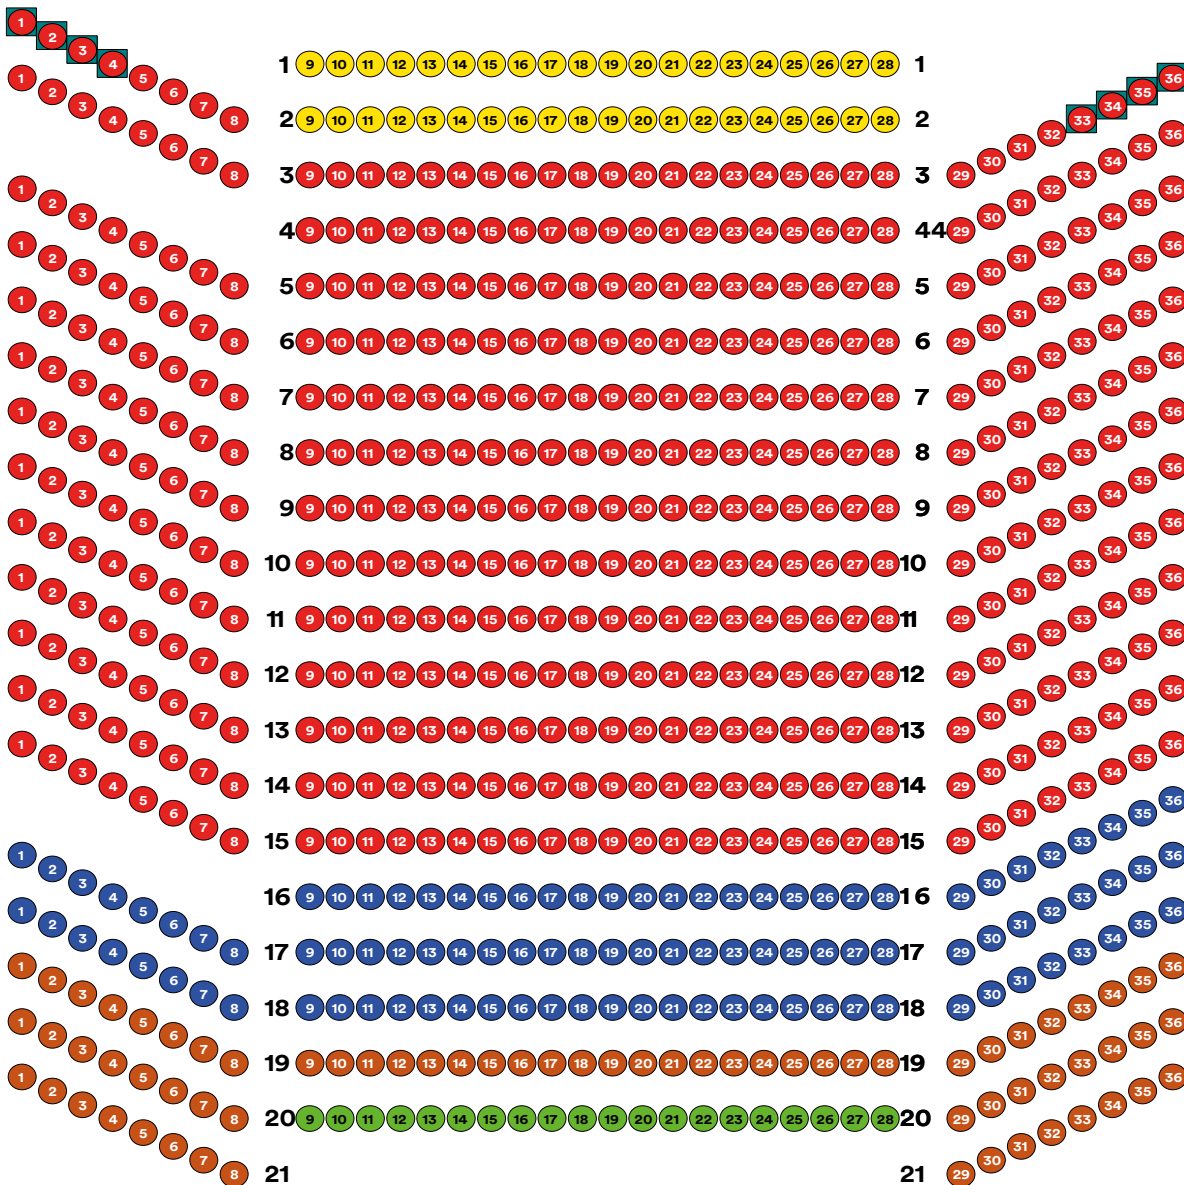

Der grosse Saal – Konzertbestuhlung

Kategorie 1
40 Premium Sitze

Kategorie 2
460 Sitze

Kategorie 2
8 Rollstuhlsitze

Kategorie 3
100 Sitze

Kategorie 4
68 Sitze

Bühne

Parkett links

Parkett Mitte

Parkett rechts