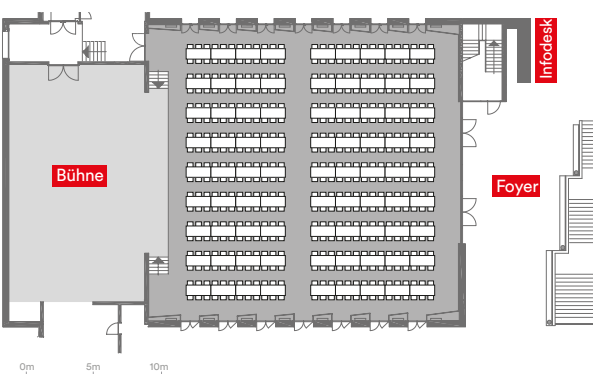

0m 5m 10m

Notkersaal + Pestalozzisaal + Gallussaal inklusive Foyer Süd	Bankettbestuhlung	144 Personen
Alleesaal	Konferenzbestuhlung	30 Personen

## Der grosse Saal

Kapazitäten	Vortrag Konzert	Seminar Versamm- lung	Bankett/ mit Foyer	Sitzung Konferenz Block
<b>Grosser Saal</b>	<b>684</b>	<b>300</b>	<b>486/600</b>	
Alleesaal	60	36	60	30
Gallussaal	28	12	24	12
Pestalozzisaal	28	12	24	12
Notkersaal	28	12	24	12
3 Kleinsäle	92	42	72/144	
2 Kleinsäle	56	24	48	30

## Bestuhlungsvarianten grosser Saal

**360 Personen – Bankettbestuhlung (runde 10er Tische)**

**684 Personen – Konzertbestuhlung**

**486 Personen – Bankettbestuhlung (rechteckige 6er Tische)**

**300 Personen – Seminarbestuhlung**

# Der grosse Saal – Konzertbestuhlung

 Kategorie 1  
40 Premium Sitze

 Kategorie 2  
460 Sitze

 Kategorie 2  
8 Rollstuhlsitze

 Kategorie 3  
100 Sitze

 Kategorie 4  
68 Sitze

Bühne