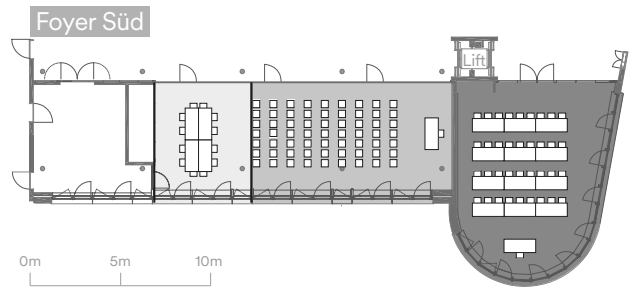

# Gesamter Stadtsaal

# Bestuhlungsvarianten kleine Säle

0m 5m 10m

Notkersaal	Konzertbestuhlung	28 Personen
Pestalozzisaal	Seminarbestuhlung	12 Personen
Gallussaal	Bankettbestuhlung	24 Personen
Alleesaal	Bankettbestuhlung	60 Personen

0m 5m 10m

Notkersaal	Blocktisch	12 Personen
Pestalozzisaal + Gallussaal	Konzertbestuhlung	56 Personen
Alleesaal	Seminarbestuhlung	36 Personen

0m 5m 10m

Notkersaal + Pestalozzisaal + Gallussaal	Seminarbestuhlung	42 Personen
Alleesaal	Konzertbestuhlung	60 Personen

0m 5m 10m

Notkersaal + Pestalozzisaal + Gallussaal inklusive Foyer Süd	Bankettbestuhlung	144 Personen
Alleesaal	Konferenzbestuhlung	30 Personen