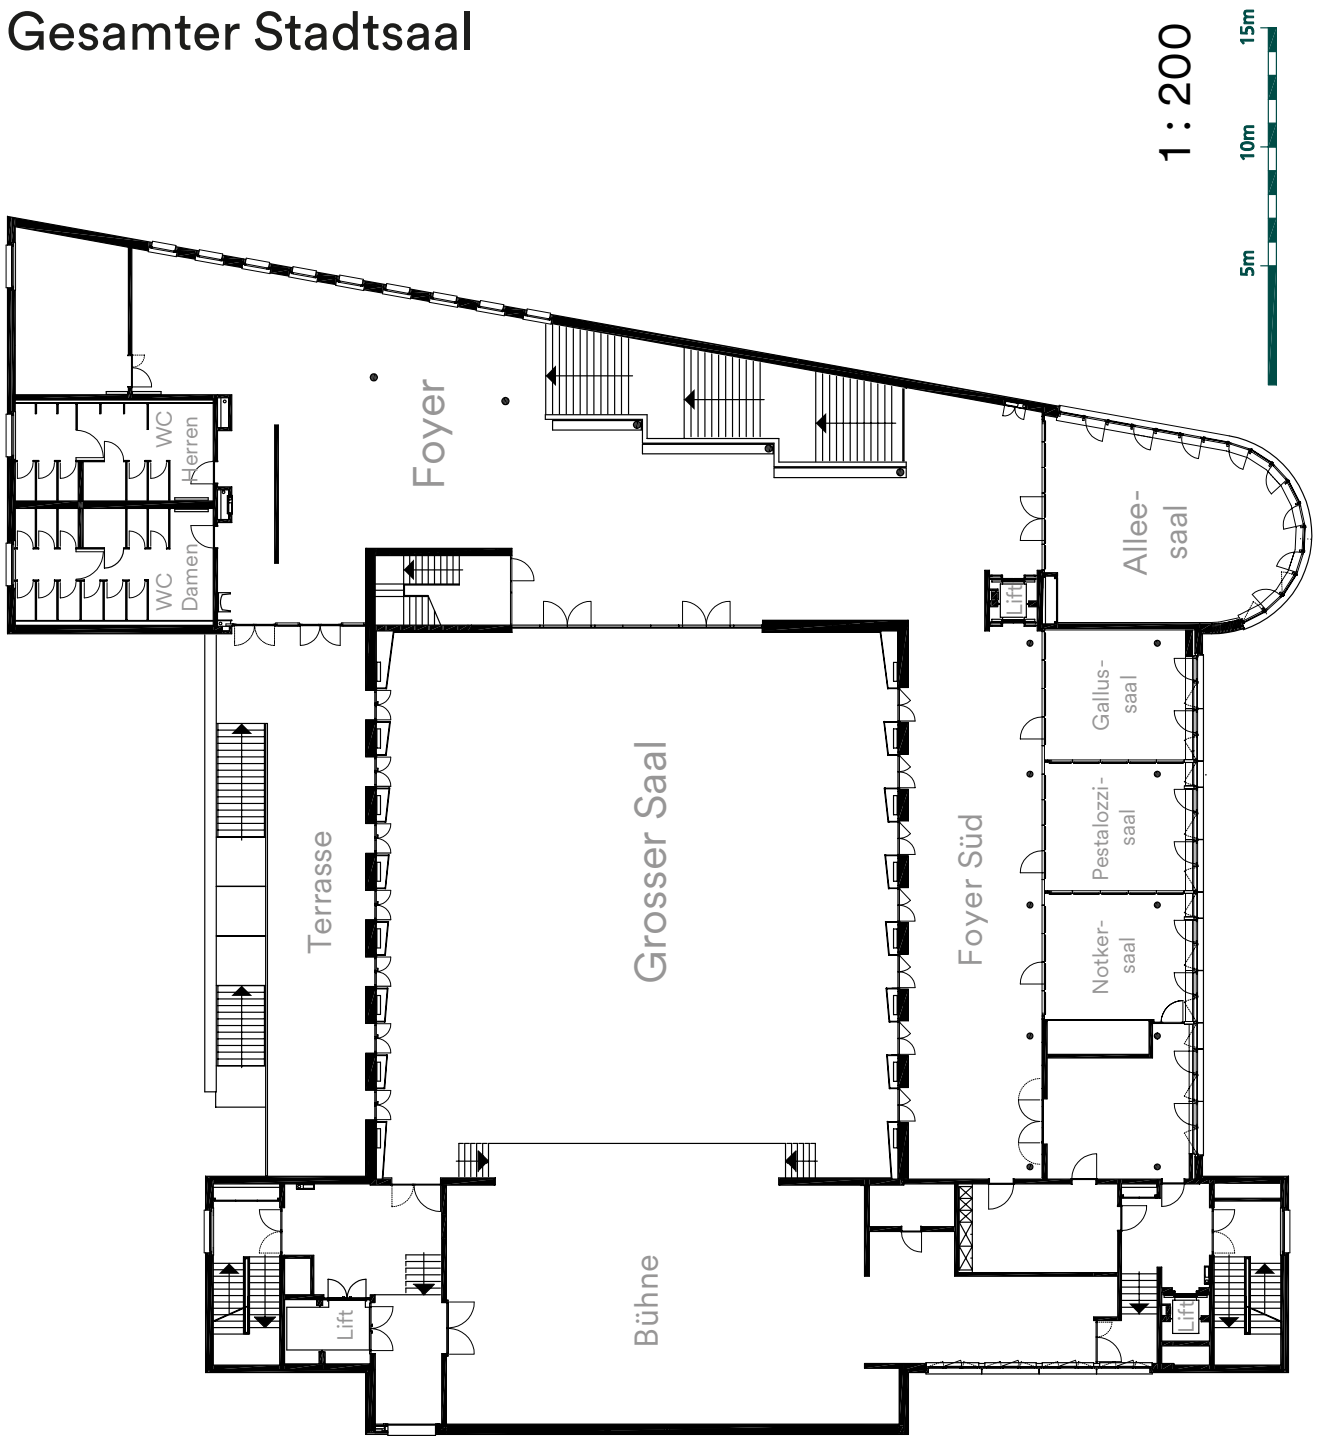

# Gesamter Stadtsaal

# Bestuhlungsvarianten kleine Säle

0m 5m 10m

Notkersaal	Konzertbestuhlung	28 Personen
Pestalozzisaal	Seminarbestuhlung	12 Personen
Gallussaal	Bankettbestuhlung	24 Personen
Alleesaal	Bankettbestuhlung	60 Personen

0m 5m 10m

Notkersaal	Blocktisch	12 Personen
Pestalozzisaal + Gallussaal	Konzertbestuhlung	56 Personen
Alleesaal	Seminarbestuhlung	36 Personen

0m 5m 10m

Notkersaal + Pestalozzisaal + Gallussaal	Seminarbestuhlung	42 Personen
Alleesaal	Konzertbestuhlung	60 Personen

0m 5m 10m

Notkersaal + Pestalozzisaal + Gallussaal inklusive Foyer Süd	Bankettbestuhlung	144 Personen
Alleesaal	Konferenzbestuhlung	30 Personen