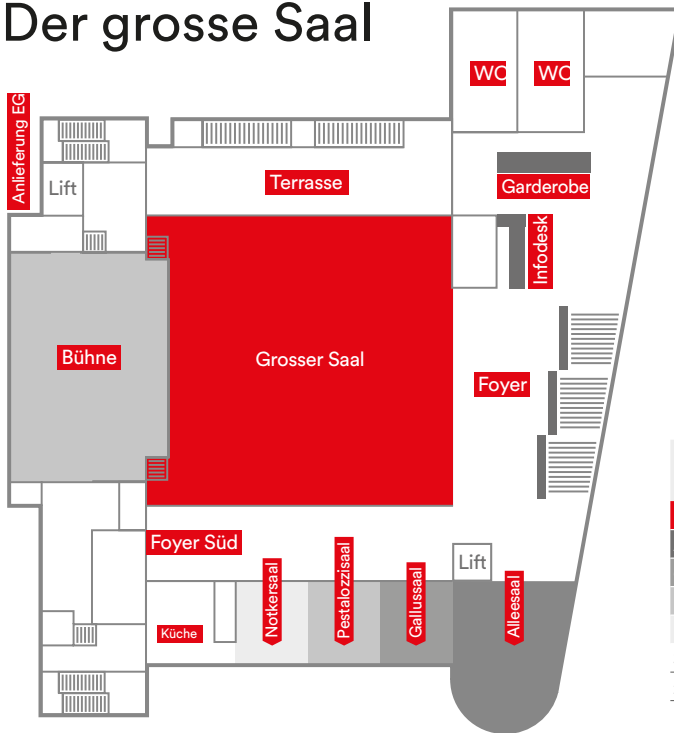

# Bestuhlungsvarianten kleine Säle

0m 5m 10m

Notkersaal	Konzertbestuhlung	28 Personen
Pestalozzisaal	Seminarbestuhlung	12 Personen
Gallussaal	Bankettbestuhlung	24 Personen
Alleesaal	Bankettbestuhlung	60 Personen

0m 5m 10m

Notkersaal	Blocktisch	12 Personen
Pestalozzisaal + Gallussaal	Konzertbestuhlung	56 Personen
Alleesaal	Seminarbestuhlung	36 Personen

0m 5m 10m

Notkersaal + Pestalozzisaal + Gallussaal	Seminarbestuhlung	42 Personen
Alleesaal	Konzertbestuhlung	60 Personen

0m 5m 10m

Notkersaal + Pestalozzisaal + Gallussaal inklusive Foyer Süd	Bankettbestuhlung	144 Personen
Alleesaal	Konferenzbestuhlung	30 Personen

## Der grosse Saal

Kapazitäten	Vortrag Konzert	Seminar Versamm- lung	Bankett/ mit Foyer	Sitzung Konferenz Block
<b>Grosser Saal</b>	<b>684</b>	<b>300</b>	<b>486/600</b>	
Alleesaal	60	36	60	30
Gallussaal	28	12	24	12
Pestalozzisaal	28	12	24	12
Notkersaal	28	12	24	12
3 Kleinsäle	92	42	72/144	
2 Kleinsäle	56	24	48	30