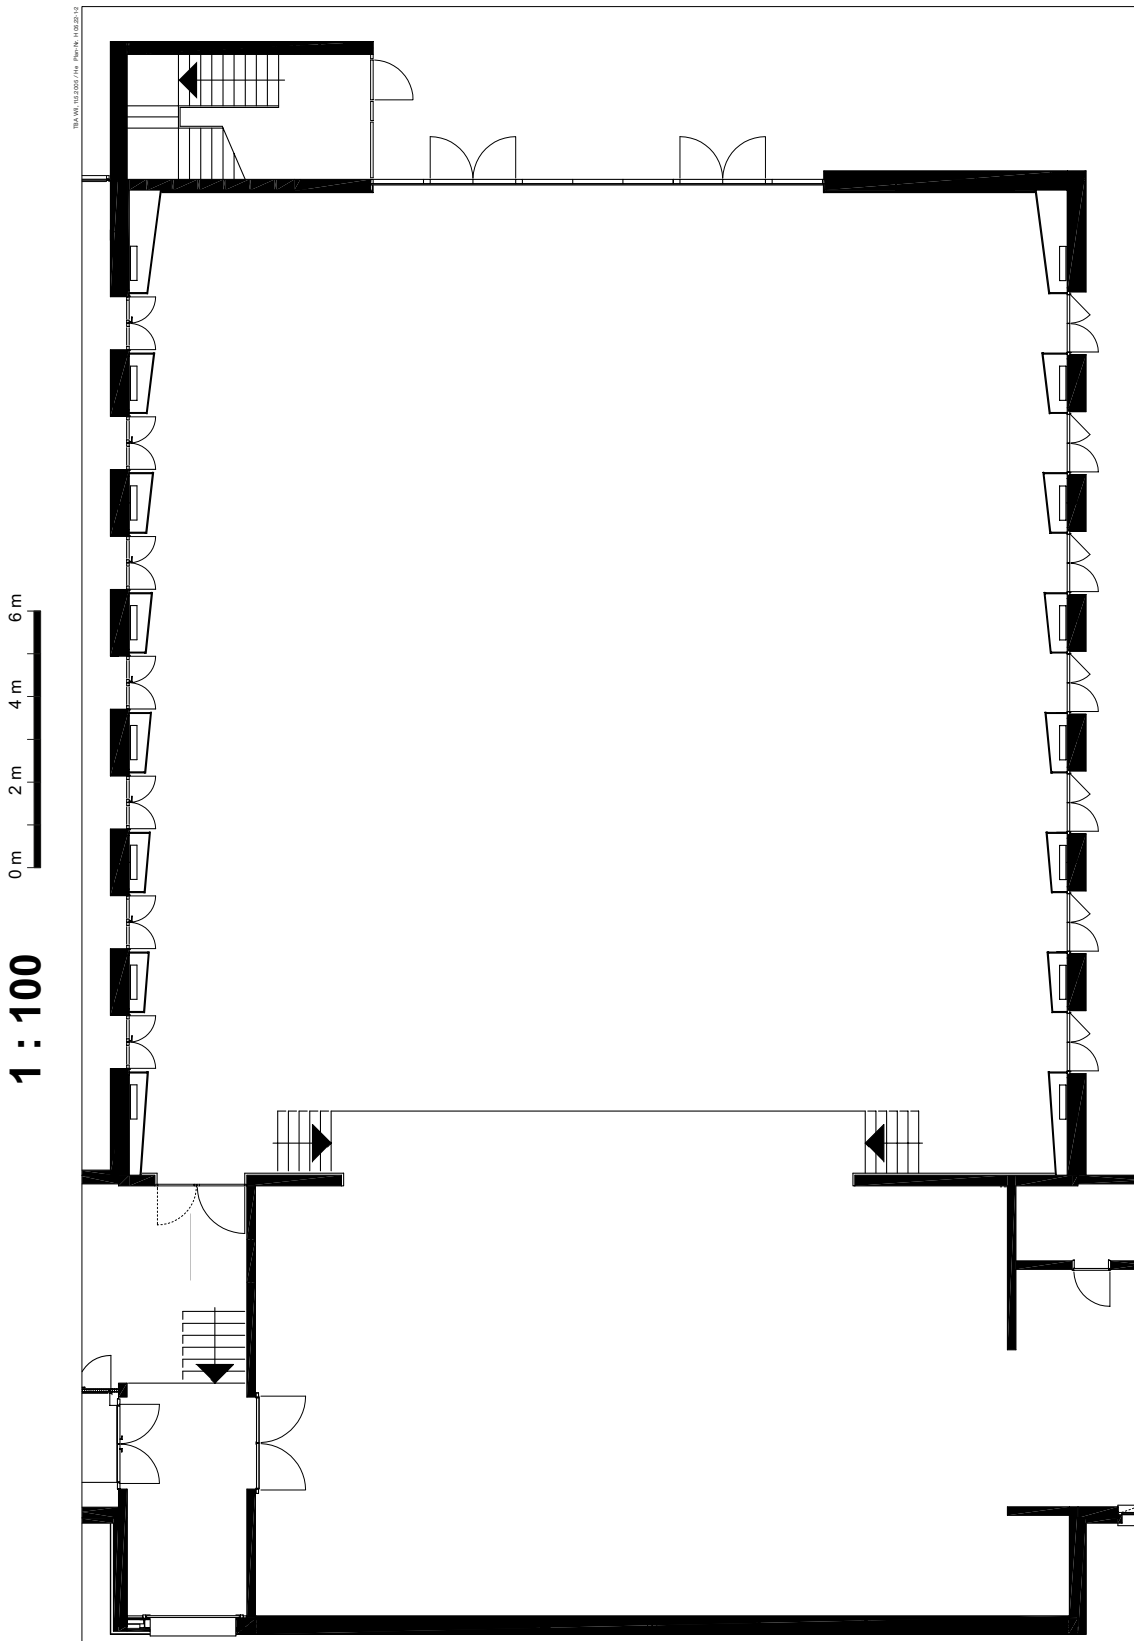

Grosser Saal mit Bühne