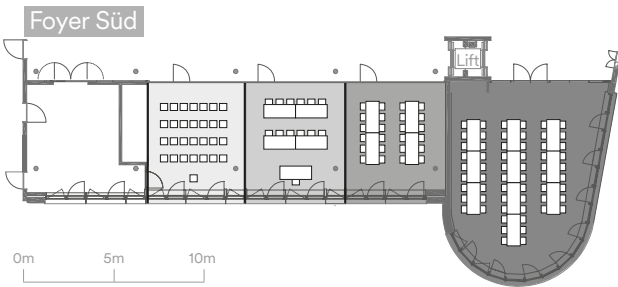

# Gesamter Stadtsaal

# Bestuhlungsvarianten kleine Säle

0m 5m 10m

Notkersaal	Konzertbestuhlung	28 Personen
Pestalozzisaal	Seminarbestuhlung	12 Personen
Gallussaal	Bankettbestuhlung	24 Personen
Alleesaal	Bankettbestuhlung	60 Personen

0m 5m 10m

Notkersaal	Blocktisch	12 Personen
Pestalozzisaal + Gallussaal	Konzertbestuhlung	56 Personen
Alleesaal	Seminarbestuhlung	36 Personen

0m 5m 10m

Notkersaal + Pestalozzisaal + Gallussaal	Seminarbestuhlung	42 Personen
Alleesaal	Konzertbestuhlung	60 Personen

0m 5m 10m

Notkersaal + Pestalozzisaal + Gallussaal inklusive Foyer Süd	Bankettbestuhlung	144 Personen
Alleesaal	Konferenzbestuhlung	30 Personen