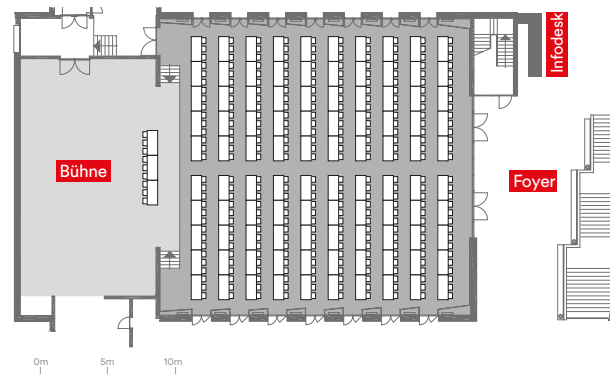

0m 5m 10m

Notkersaal + Pestalozzisaal + Gallussaal inklusive Foyer Süd	Bankettbestuhlung	144 Personen
Alleesaal	Konferenzbestuhlung	30 Personen

## Der grosse Saal

Kapazitäten	Vortrag Konzert	Seminar Versamm- lung	Bankett/ mit Foyer	Sitzung Konferenz Block
<b>Grosser Saal</b>	<b>684</b>	<b>300</b>	<b>486/600</b>	
Alleesaal	60	36	60	30
Gallussaal	28	12	24	12
Pestalozzisaal	28	12	24	12
Notkersaal	28	12	24	12
3 Kleinsäle	92	42	72/144	
2 Kleinsäle	56	24	48	30

## Bestuhlungsvarianten grosser Saal

**360 Personen – Bankettbestuhlung (runde 10er Tische)**

**684 Personen – Konzertbestuhlung**

**486 Personen – Bankettbestuhlung (rechteckige 6er Tische)**

**300 Personen – Seminarbestuhlung**

# Der grosse Saal – Konzertbestuhlung

 Kategorie 1  
40 Premium Sitze

 Kategorie 2  
460 Sitze

 Kategorie 2  
8 Rollstuhlsitze

 Kategorie 3  
100 Sitze

 Kategorie 4  
68 Sitze

Bühne