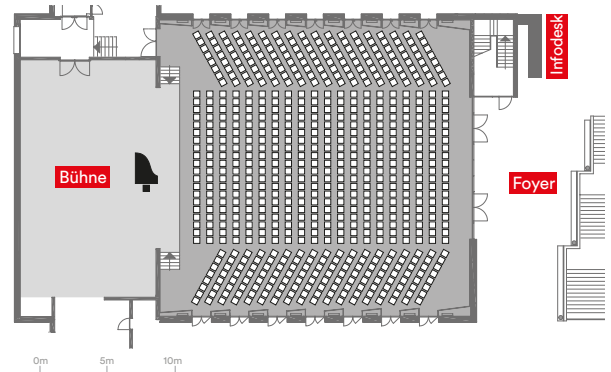

0m 5m 10m

Notkersaal + Pestalozzisaal + Gallussaal inklusive Foyer Süd	Bankettbestuhlung	144 Personen
Alleesaal	Konferenzbestuhlung	30 Personen

## Der grosse Saal

Kapazitäten	Vortrag Konzert	Seminar Versamm- lung	Bankett/ mit Foyer	Sitzung Konferenz Block
<b>Grosser Saal</b>	<b>684</b>	<b>300</b>	<b>486/600</b>	
Alleesaal	60	36	60	30
Gallussaal	28	12	24	12
Pestalozzisaal	28	12	24	12
Notkersaal	28	12	24	12
3 Kleinsäle	92	42	72/144	
2 Kleinsäle	56	24	48	30

## Bestuhlungsvarianten grosser Saal

**360 Personen – Bankettbestuhlung (runde 10er Tische)**

**684 Personen – Konzertbestuhlung**

**486 Personen – Bankettbestuhlung (rechteckige 6er Tische)**

**300 Personen – Seminarbestuhlung**

# Der grosse Saal – Konzertbestuhlung

 Kategorie 1  
40 Premium Sitze

 Kategorie 2  
460 Sitze

 Kategorie 2  
8 Rollstuhlsitze

 Kategorie 3  
100 Sitze

 Kategorie 4  
68 Sitze

Bühne