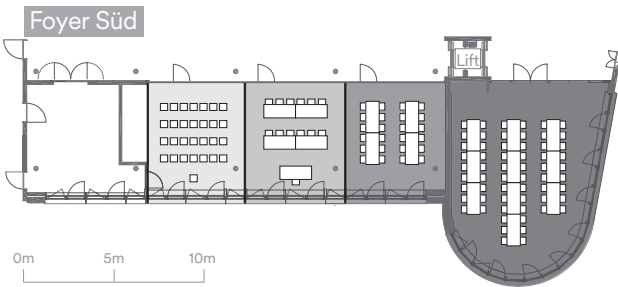

# Gesamter Stadtsaal

# Bestuhlungsvarianten kleine Säle

Notkersaal	Konzertbestuhlung	28 Personen
Pestalozzisaal	Seminarbestuhlung	12 Personen
Gallussaal	Bankettbestuhlung	24 Personen
Alleesaal	Bankettbestuhlung	60 Personen

Notkersaal	Blocktisch	12 Personen
Pestalozzisaal + Gallussaal	Konzertbestuhlung	56 Personen
Alleesaal	Seminarbestuhlung	36 Personen

Notkersaal + Pestalozzisaal + Gallussaal	Seminarbestuhlung	42 Personen
Alleesaal	Konzertbestuhlung	60 Personen

Notkersaal + Pestalozzisaal + Gallussaal inklusive Foyer Süd	Bankettbestuhlung	144 Personen
Alleesaal	Konferenzbestuhlung	30 Personen