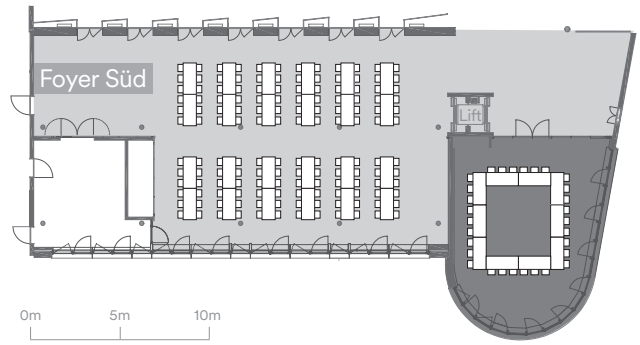

# Bestuhlungsvarianten kleine Säle

Notkersaal	Konzertbestuhlung	28 Personen
Pestalozzisaal	Seminarbestuhlung	12 Personen
Gallussaal	Bankettbestuhlung	24 Personen
Alleesaal	Bankettbestuhlung	60 Personen

Notkersaal	Blocktisch	12 Personen
Pestalozzisaal + Gallussaal	Konzertbestuhlung	56 Personen
Alleesaal	Seminarbestuhlung	36 Personen

Notkersaal + Pestalozzisaal + Gallussaal	Seminarbestuhlung	42 Personen
Alleesaal	Konzertbestuhlung	60 Personen

Notkersaal + Pestalozzisaal + Gallussaal inklusive Foyer Süd	Bankettbestuhlung	144 Personen
Alleesaal	Konferenzbestuhlung	30 Personen