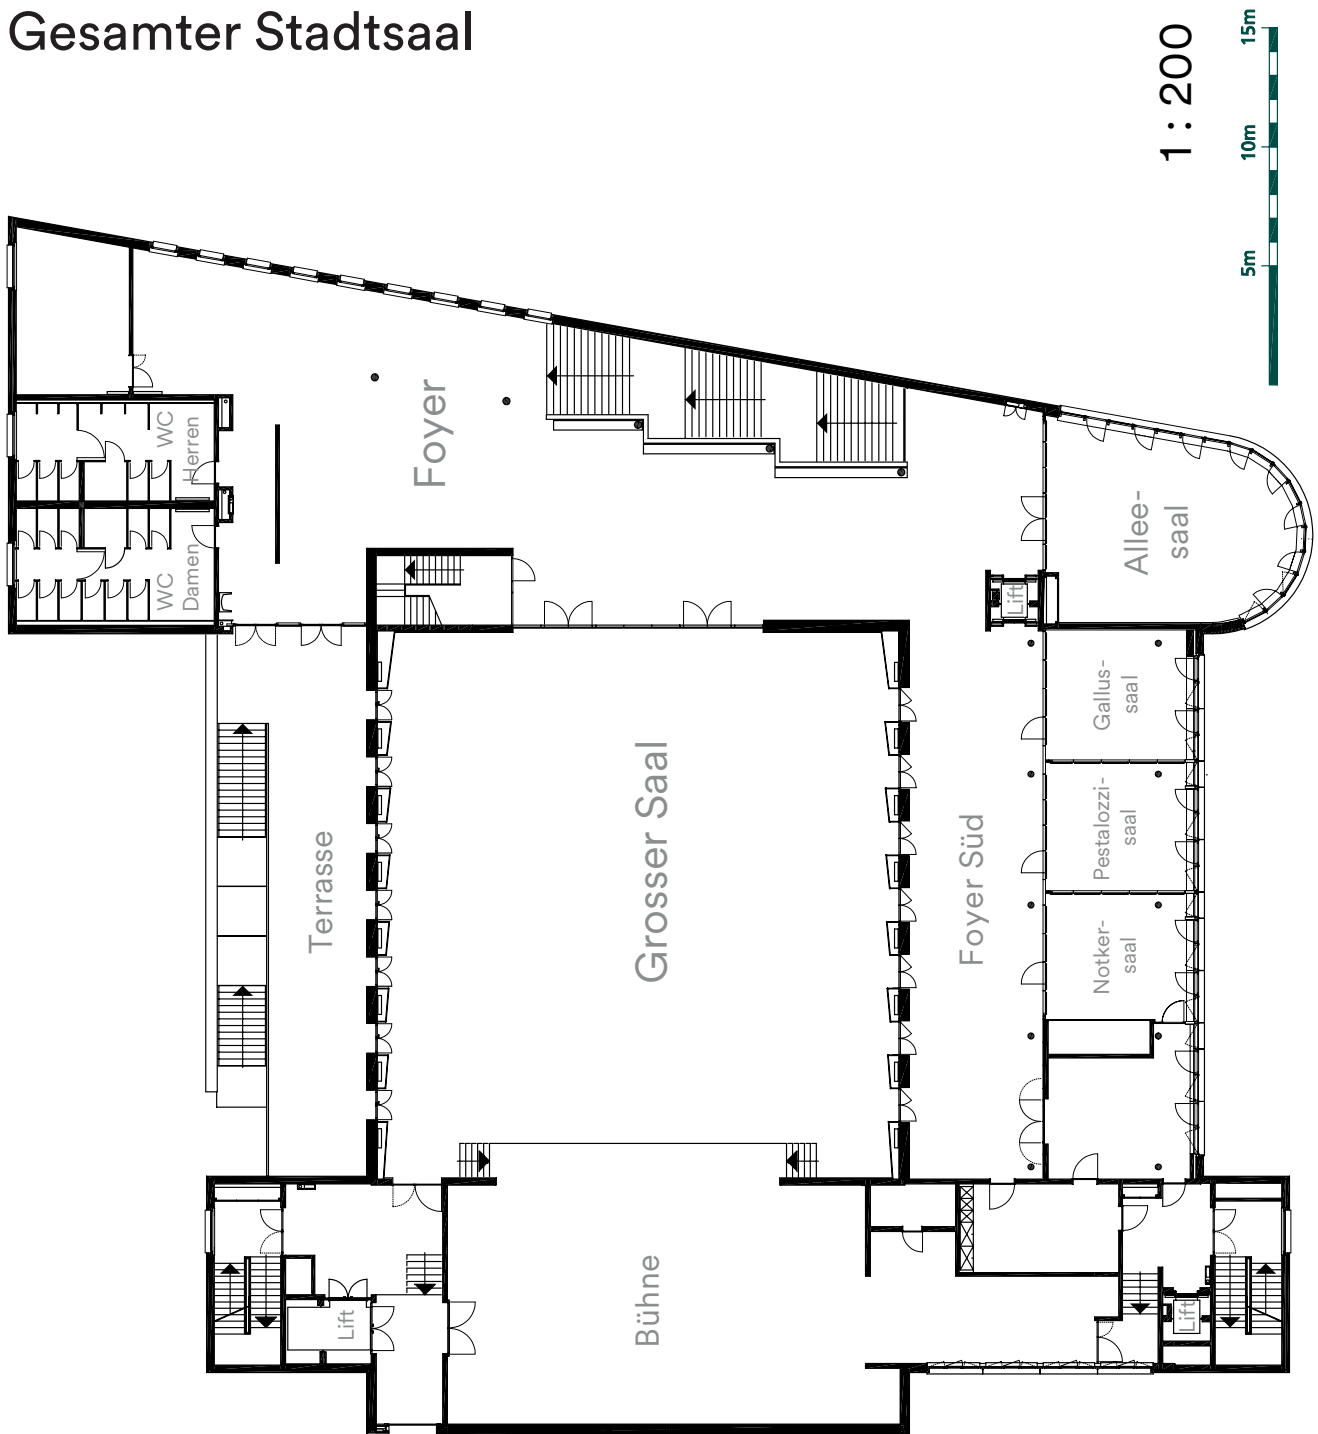

# Gesamter Stadtsaal

# Bestuhlungsvarianten kleine Säle

Notkersaal	Konzertbestuhlung	28 Personen
Pestalozzisaal	Seminarbestuhlung	12 Personen
Gallussaal	Bankettbestuhlung	24 Personen
Alleesaal	Bankettbestuhlung	60 Personen

Notkersaal	Blocktisch	12 Personen
Pestalozzisaal + Gallussaal	Konzertbestuhlung	56 Personen
Alleesaal	Seminarbestuhlung	36 Personen

Notkersaal + Pestalozzisaal + Gallussaal	Seminarbestuhlung	42 Personen
Alleesaal	Konzertbestuhlung	60 Personen

Notkersaal + Pestalozzisaal + Gallussaal inklusive Foyer Süd	Bankettbestuhlung	144 Personen
Alleesaal	Konferenzbestuhlung	30 Personen