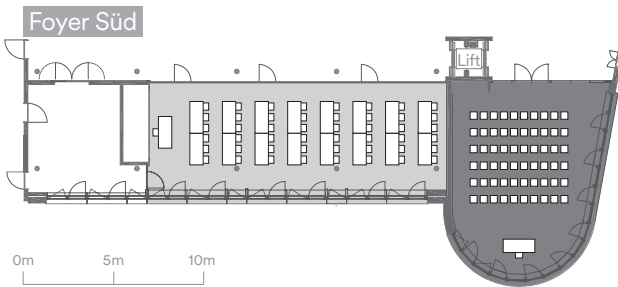

# Gesamter Stadtsaal

# Bestuhlungsvarianten kleine Säle

Notkersaal	Konzertbestuhlung	28 Personen
Pestalozzisaal	Seminarbestuhlung	12 Personen
Gallussaal	Bankettbestuhlung	24 Personen
Alleesaal	Bankettbestuhlung	60 Personen

Notkersaal	Blocktisch	12 Personen
Pestalozzisaal + Gallussaal	Konzertbestuhlung	56 Personen
Alleesaal	Seminarbestuhlung	36 Personen

Notkersaal + Pestalozzisaal + Gallussaal	Seminarbestuhlung	42 Personen
Alleesaal	Konzertbestuhlung	60 Personen