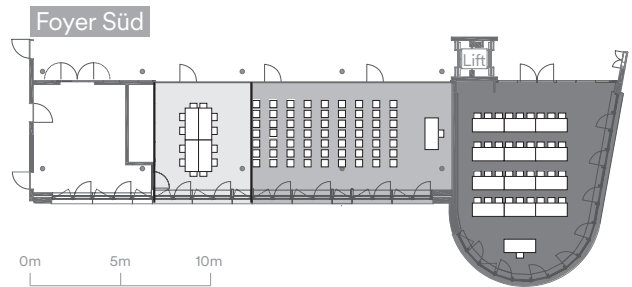

# Gesamter Stadtsaal

# Bestuhlungsvarianten kleine Säle

Notkersaal	Konzertbestuhlung	28 Personen
Pestalozzisaal	Seminarbestuhlung	12 Personen
Gallussaal	Bankettbestuhlung	24 Personen
Alleesaal	Bankettbestuhlung	60 Personen

Notkersaal	Blocktisch	12 Personen
Pestalozzisaal + Gallussaal	Konzertbestuhlung	56 Personen
Alleesaal	Seminarbestuhlung	36 Personen

Notkersaal + Pestalozzisaal + Gallussaal	Seminarbestuhlung	42 Personen
Alleesaal	Konzertbestuhlung	60 Personen